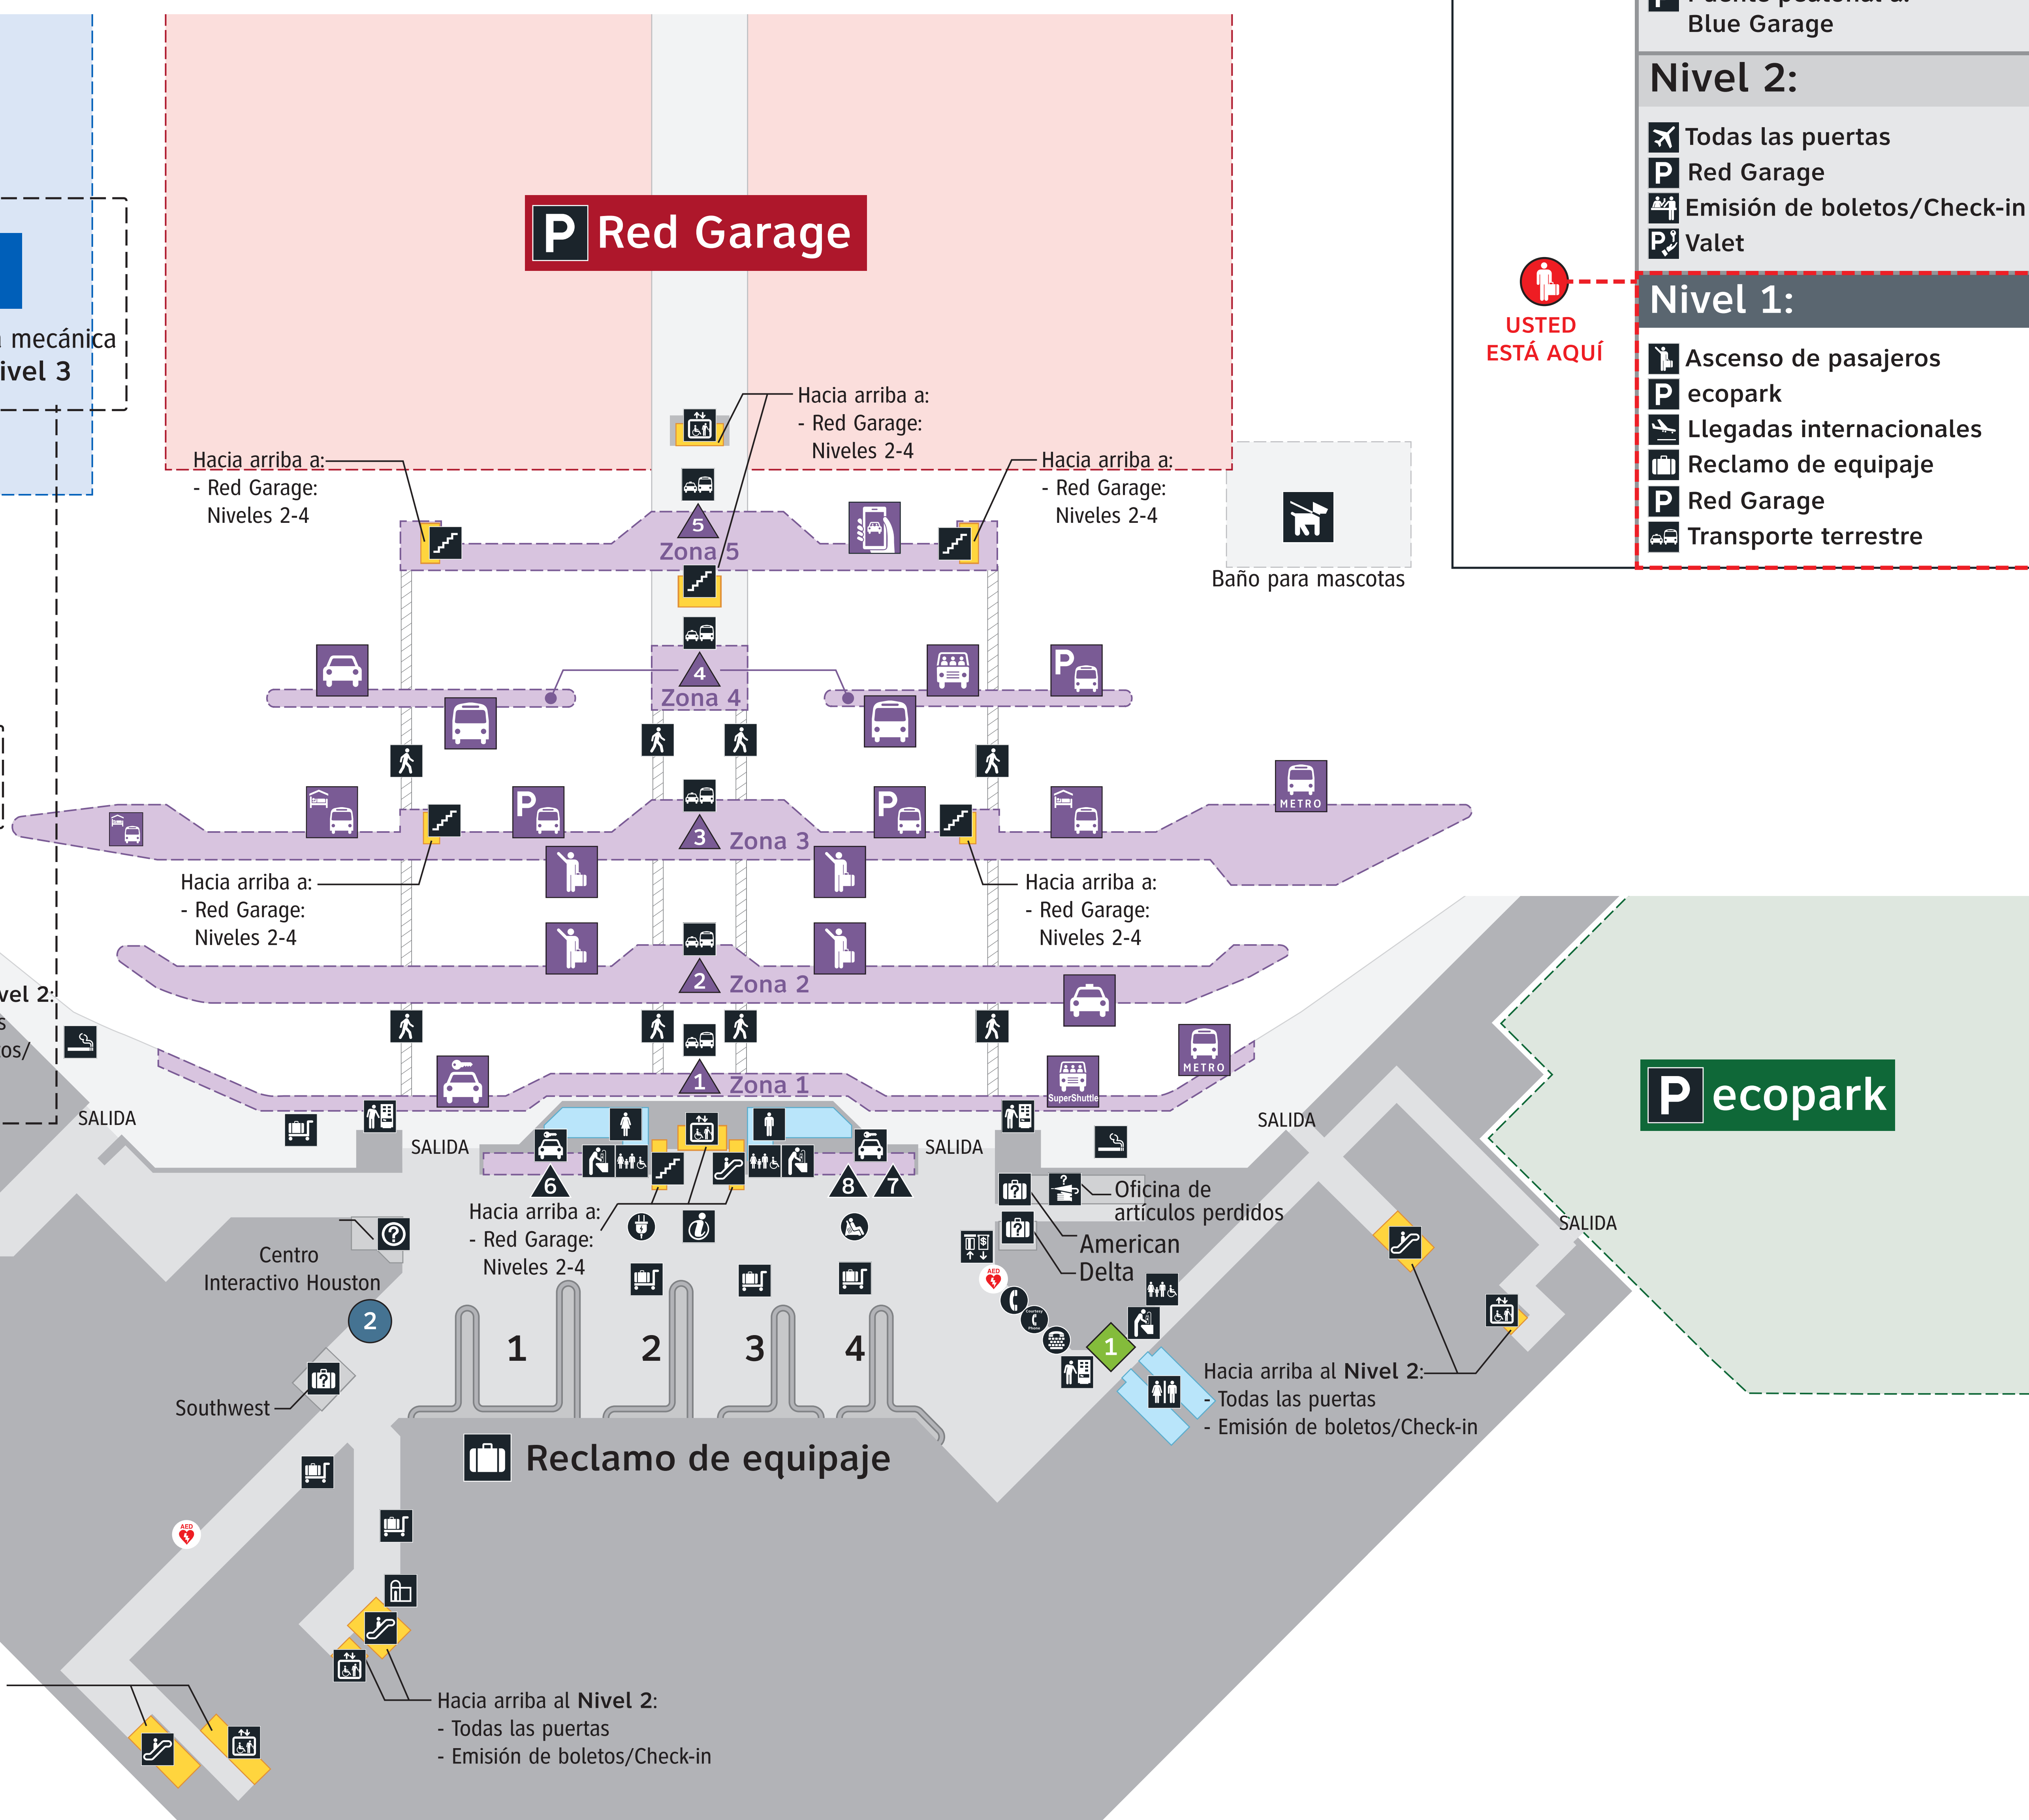

P Puente peatonal a: Blue Garage

Nivel 2:

A Todas las puertas
P Red Garage
C Emisión de boletos/Check-in
V Valet

Nivel 1:

A Ascenso de pasajeros
P ecopark
A Llegadas internacionales
C Reclamo de equipaje
P Red Garage
T Transporte terrestre

USTED ESTÁ AQUÍ

Llegadas internacionales

Salida de pasajeros

Hacia arriba al Nivel 3:
- Puente para el Blue Garage
Hacia arriba al Nivel 2:
- Todas las puertas
- Emisión de boletos/Check-in

Hacia abajo al Nivel 2 solamente
- Salida desde el vestíbulo (sin regreso al nivel 1)

Cintas

- Cintas 1 & 2:**
- Southwest
- Cintas 3 & 4:**
- American Airlines
- Delta
- JetBlue
- Southwest

Transporte terrestre

- 1 Zona 1:**
- Automóviles de alquiler
- METROLift
- SuperShuttle
- 2 Zona 2:**
- Ascenso de pasajeros
- Taxis
- 3 Zona 3:**
- Ascenso de pasajeros
- Autobuses a estacionamientos fuera del aeropuerto
- Autobuses de hoteles
- METRO Buses
- 4 Zona 4:**
- Autobuses alquilados
- Autobuses a estacionamientos fuera del aeropuerto
- Autobuses a viajes compartidos
- Limusinas
- 5 Zona 5:**
- Ascenso de pasajeros de Ride App:
- Get Me
- GreenLight (GLT)
- Lyft
- Uber
- Wingz
- 6 Mostradores de automóviles de alquiler:**
- Avis
- Budget
- Budget
- Enterprise
- 7 Mostradores de automóviles de alquiler:**
- Alamo
- Hertz
- National
- Thrifty
- 8 Mostradores de SuperShuttle**

Restaurantes

- 1** Máquinas expendedoras - Café

Tiendas

- 1** Culturemap
2 H-Town